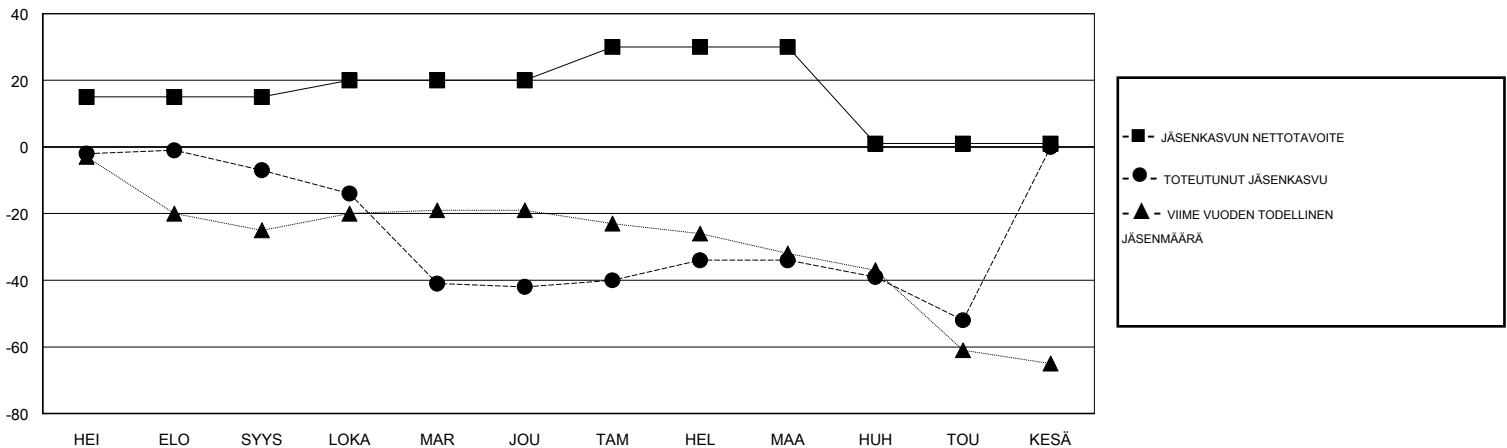

# MONTHLY MEMBERSHIP PROGRESS REPORT

District 107 B

Results as of: 05/31/2018

GMT: ANTTI FORSELL

SIJAINI FINLAND

GMT VAALIPIIRI

Klubit				jäsentä			
TULOKSET 2017-2018				TULOKSET 2017-2018			
NELJÄNNES	UUDEN KLUBIN TAVOITE	UUDET KLUBIT	LOPETETUT KLUBIT	NELJÄNNES	JÄSENKASVUN NETTOTAVOITE	TOTEUTUNUT JÄSENKASVU	POISTETUT JÄSENET (mukaan lukien siirrot)
HEI/ELO/SYYS	0	0	0	HEI/ELO/SYYS	15	14	20
LOKA/MAR/JOU	0	0	2	LOKA/MAR/JOU	5	10	44
TAM/HEL/MAA	1	0	0	TAM/HEL/MAA	10	22	13
HUH/TOU/KESÄ	0	0	0	HUH/TOU/KESÄ	-29	7	25

TAVOITTEET JA UUDET KLUBIT, KUMULATIIVINEN

TAVOITTEET JA JÄSENET, KUMULATIIVINEN

LAKKAUTETUT KLUBIT: 2

ERONNEET JÄSENET

KUOLLUT	11
KLUBI LAKKAUTETTU	10
MUUT	81
<b>YHTEENSÄ</b>	<b>102</b>

25 CLUBS OF 50 LISÄNNYT YHDEN TAI USEAMMAN UUTTA JÄSENTÄ