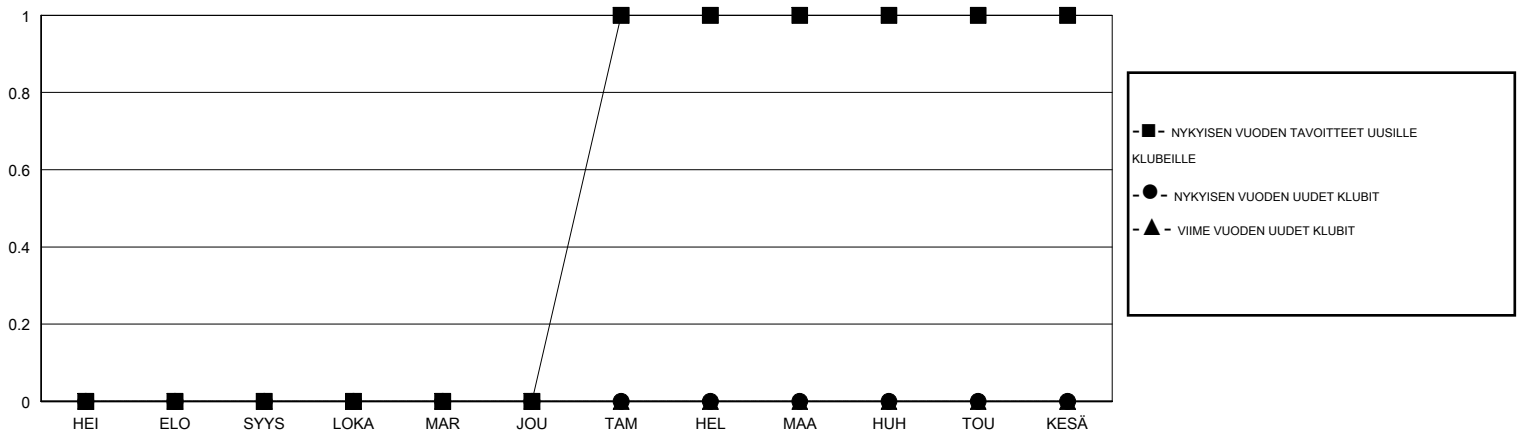

# MONTHLY MEMBERSHIP PROGRESS REPORT

District 107 B

Results as of: 05/31/2018

GMT: ANTTI FORSELL

SIJAINI FINLAND

GMT VAALIPIIRI

Klubit				jäsentä			
TULOKSET 2017-2018				TULOKSET 2017-2018			
NELJÄNNES	UUDEN KLUBIN TAVOITE	UUDET KLUBIT	LOPETETUT KLUBIT	NELJÄNNES	JÄSENKASVUN NETTOTAVOITE	TOTEUTUNUT JÄSENKASVU	POISTETUT JÄSENET (mukaan lukien siirrot)
HEI/ELO/SYYS	0	0	0	HEI/ELO/SYYS	15	14	20
LOKA/MAR/JOU	0	0	2	LOKA/MAR/JOU	5	10	44
TAM/HEL/MAA	1	0	0	TAM/HEL/MAA	10	22	13
HUH/TOU/KESÄ	0	0	0	HUH/TOU/KESÄ	-29	7	25

TAVOITTEET JA UUDET KLUBIT, KUMULATIIVINEN

TAVOITTEET JA JÄSENET, KUMULATIIVINEN

LAKKAUTETUT KLUBIT: 2

ERONNEET JÄSENET

KUOLLUT	11
KLUBI LAKKAUTETTU	10
MUUT	81
<b>YHTEENSÄ</b>	<b>102</b>

25 CLUBS OF 50 LISÄNNYT YHDEN TAI USEAMMAN UUTTA JÄSENTÄ